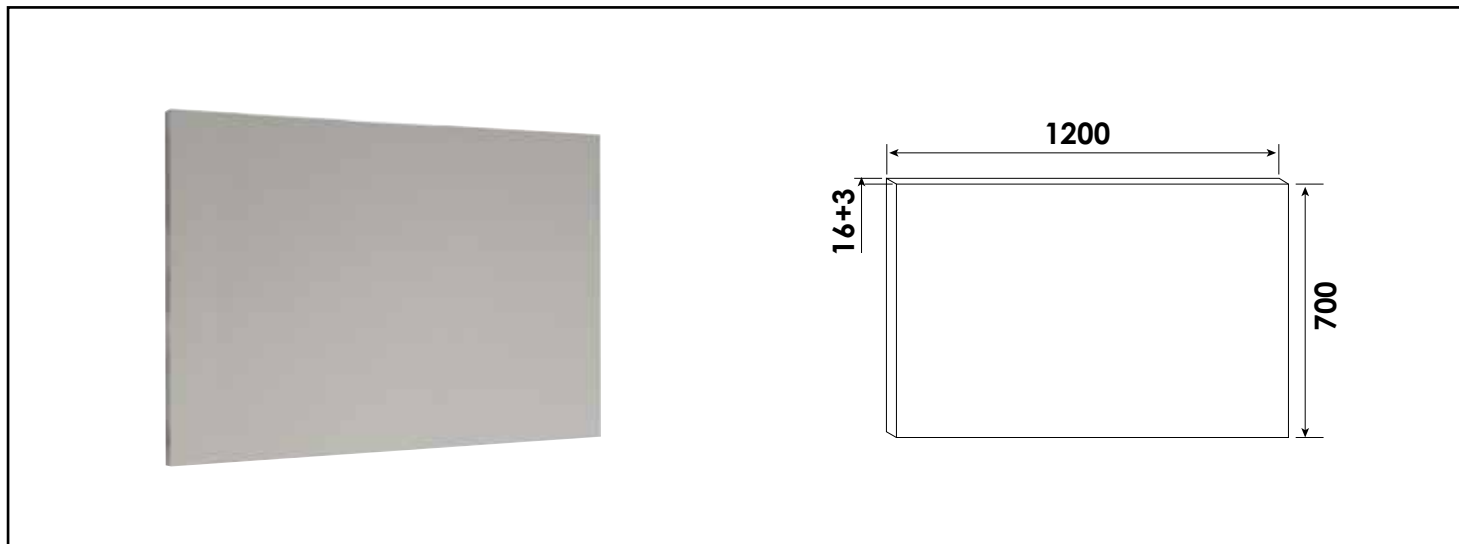

# MIROIR À SUSPENDRE BOSTON - LARGEUR : 120CM - HAUTEUR : 70CM - EPAISSEUR : 3MM

<b>CARACTÉRISTIQUES</b>	Miroir à suspendre Dimensions : Largeur : 120cm x Hauteur : 70cm Support en panneau mélaminés, épaisseur : 16mm Livré sans visserie de fixation murale et ni applique
<b>APPLICATIONS</b>	Accessoires de salle de bain
<b>CONDITIONS D'UTILISATION</b>	Miroir à suspendre collé sur panneau mélaminé de 16 mm
<b>COMPATIBILITÉ</b>	Convient à tous les supports muraux
<b>PRÉCAUTION D'EMPLOI</b>	Respecter les conditions de mise en œuvre sur l'emballage et la notice.
<b>SPECIFICATIONS D'INSTALLATION</b>	Permet l'équipement sanitaire des salles de bains et cuisine.  N'est pas adapté pour une application autre que celle décrite ci-dessus. Notre garantie porte sur les défauts de matière ou de fabrication et s'applique dans les conditions définies par le fabricant. La garantie ne couvre pas les consommables, l'usure normale, les pièces mobiles, les dommages dus aux chocs
<b>PRESCRIPTION DE POSE</b>	• Livré sans visserie de fixation et ni applique.